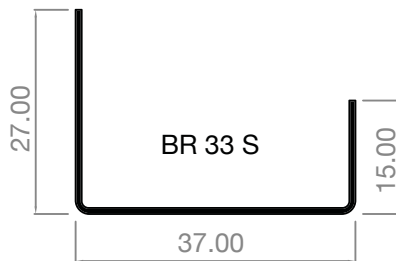

AE2837GS
ovolo/bevel lge outer
& lge T & Z

AE/BR35S
T & Z casement
& bevel/ovolo

AE748S
coupler

AE4020GS
ovolo int T & Z
& int outer

AE/BR20S
bevel &
ovolo slim, T & Z

AE33GS
tilt/turn

AE90B

AE360

37MM X 44MM DOOR SECTION

AEBPP06/SL18
(MATERIAL 2.0MM H.D.G.M.S.)