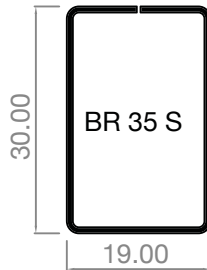

AE2837GS
ovolo/bevel lge outer
& lge T & Z

AE/BR35S
T & Z casement
& bevel/ovolo

AE748S
coupler

AE4020GS
ovolo int T & Z
& int outer

AE/BR20S
bevel &
ovolo slim, T & Z

AE33GS
tilt/turn

AE90B

AE360

37MM X 44MM DOOR SECTION

AEBPP06/SL18
(MATERIAL 2.0MM H.D.G.M.S.)