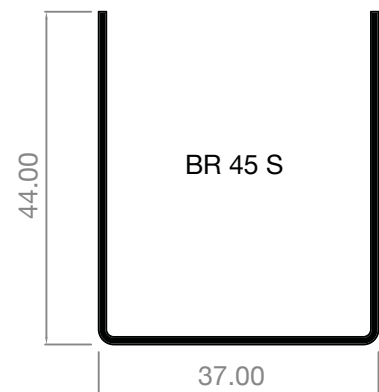

AE2837GS
ovolo/bevel lge outer
& lge T & Z

AE/BR35S
T & Z casement
& bevel/ovolo

AE748S
coupler

AE4020GS
ovolo int T & Z
& int outer

AE/BR20S
bevel &
ovolo slim, T & Z

AE33GS
tilt/turn

AE90B

AE360

37MM X 44MM DOOR SECTION

AEBPP06/SL18
(MATERIAL 2.0MM H.D.G.M.S.)