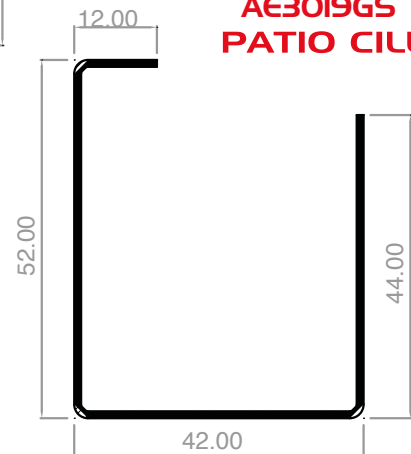

**AE7335**  
**RS75 for V71**

**AE4015GS**  
**RS71 for F71/OL71**

**AE4436GS**  
**RS72 for F72**

**AE3019GS**  
**PATIO CILL**

**AE4136GS**  
**RS81 for F72/OL72**

**AE3328GS**  
**RS74 for T72**

**AE4253GS/18 & S18-**  
**RS78 for DV71 & 72**

# Synseal Shield

**AE4253GS/SU18**  
**RS78S for DV71 & DV72**  
**(142 x 1.2 x 1800mm)**

**49mm x 42mm x 53mm DOOR SECTION**